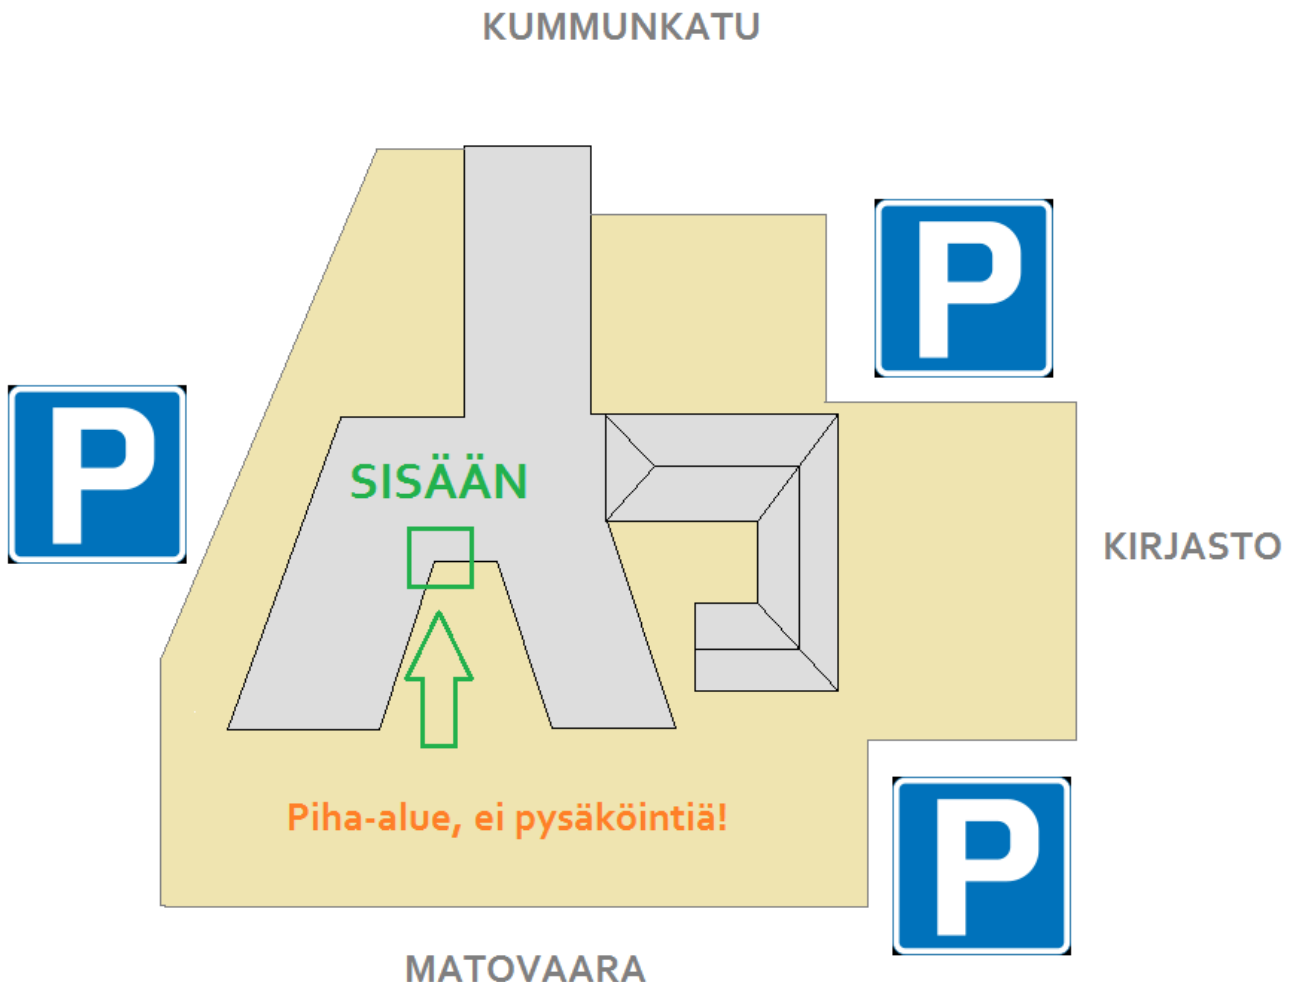

Äänestyspaikka ja osoite
Kummun koulu, Koulukatu 6

Äänioikeutettu saa äänestää vain siinä äänestysalueessa (äänestyspaikassa), joka on merkitty äänioikeusrekisteriin hänen kohdalleen. Äänestäjän on todistettava henkilöllisyytensä äänestäessään.

Sisäänkäynti äänestyspaikkaan on Kummun koulun pääovesta (C-ovi, Matovaaran puoleinen osa, opastus kuvassa). Äänestyspaikka sisäänkäynteineen on esteetön. Pysäköintialueita on koulun läheisyydessä useita. Äänestäjiä kehoitetaan erityiseen liikenneturvallisuuden huomiointiin alueella liikkuessaan.