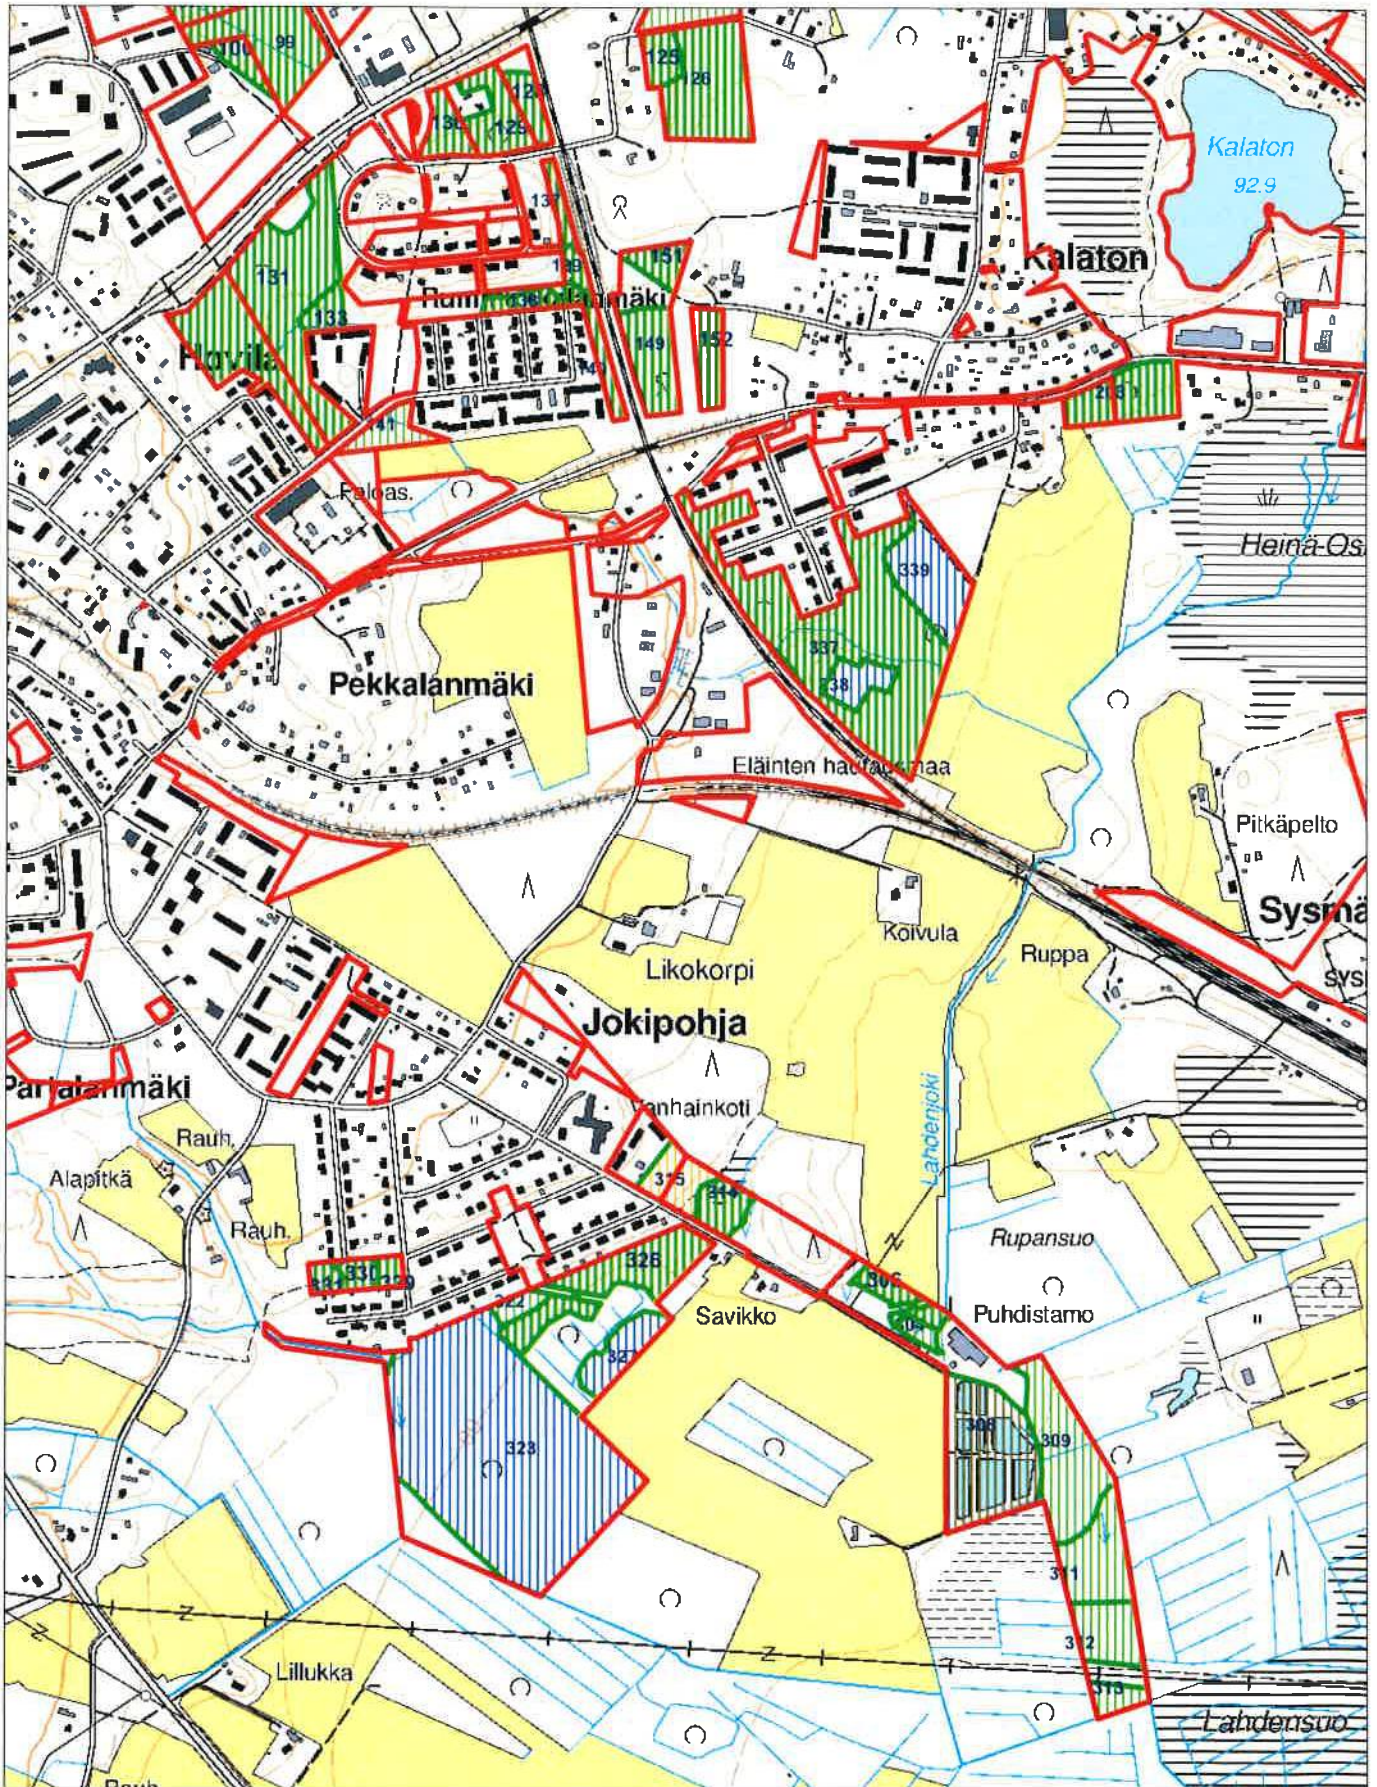

OUTOKUMMUN KAUPUNKI  
PL 47  
83501 OUTOKUMPU

Metsänhoitoyhdistys Pohjois-Karjala ry

Kunta: 309 Outokumpu

Kylä: 406 SYSMÄ

Tila: 141:5 KALATON

TYÖMAAKARTTA

25.02.2019

Ms: 309 968 052 301.2 ha

Työmaa: 10-351-051F-19 74.2 ha

© Maanmittauslaitos, lupa nro 1422/MML/15

Kp: 604386, 6955926 Karttalehti: P5311L

1:12000

Hakkuut

 Ensiharvennus (12.2 ha)

 Harvennushakkuu (41.3 ha)

 Siemen/suojus/verhopuu (1.0 ha)

TYÖMAAKARTTA  
25.02.2019  
Ms: 309 968 052 301.2 ha  
Työmaa: 10-351-051F-19 74.2 ha

1:12000

Hakkuut

- Ensiharvennus (12.2 ha)
- Poimintahakkuu (3.5 ha)

Harvennushakkuu (41.3 ha)

Siemen/suojus/verhopuu (1.0 ha)

Avohakkuu (16.2 ha)