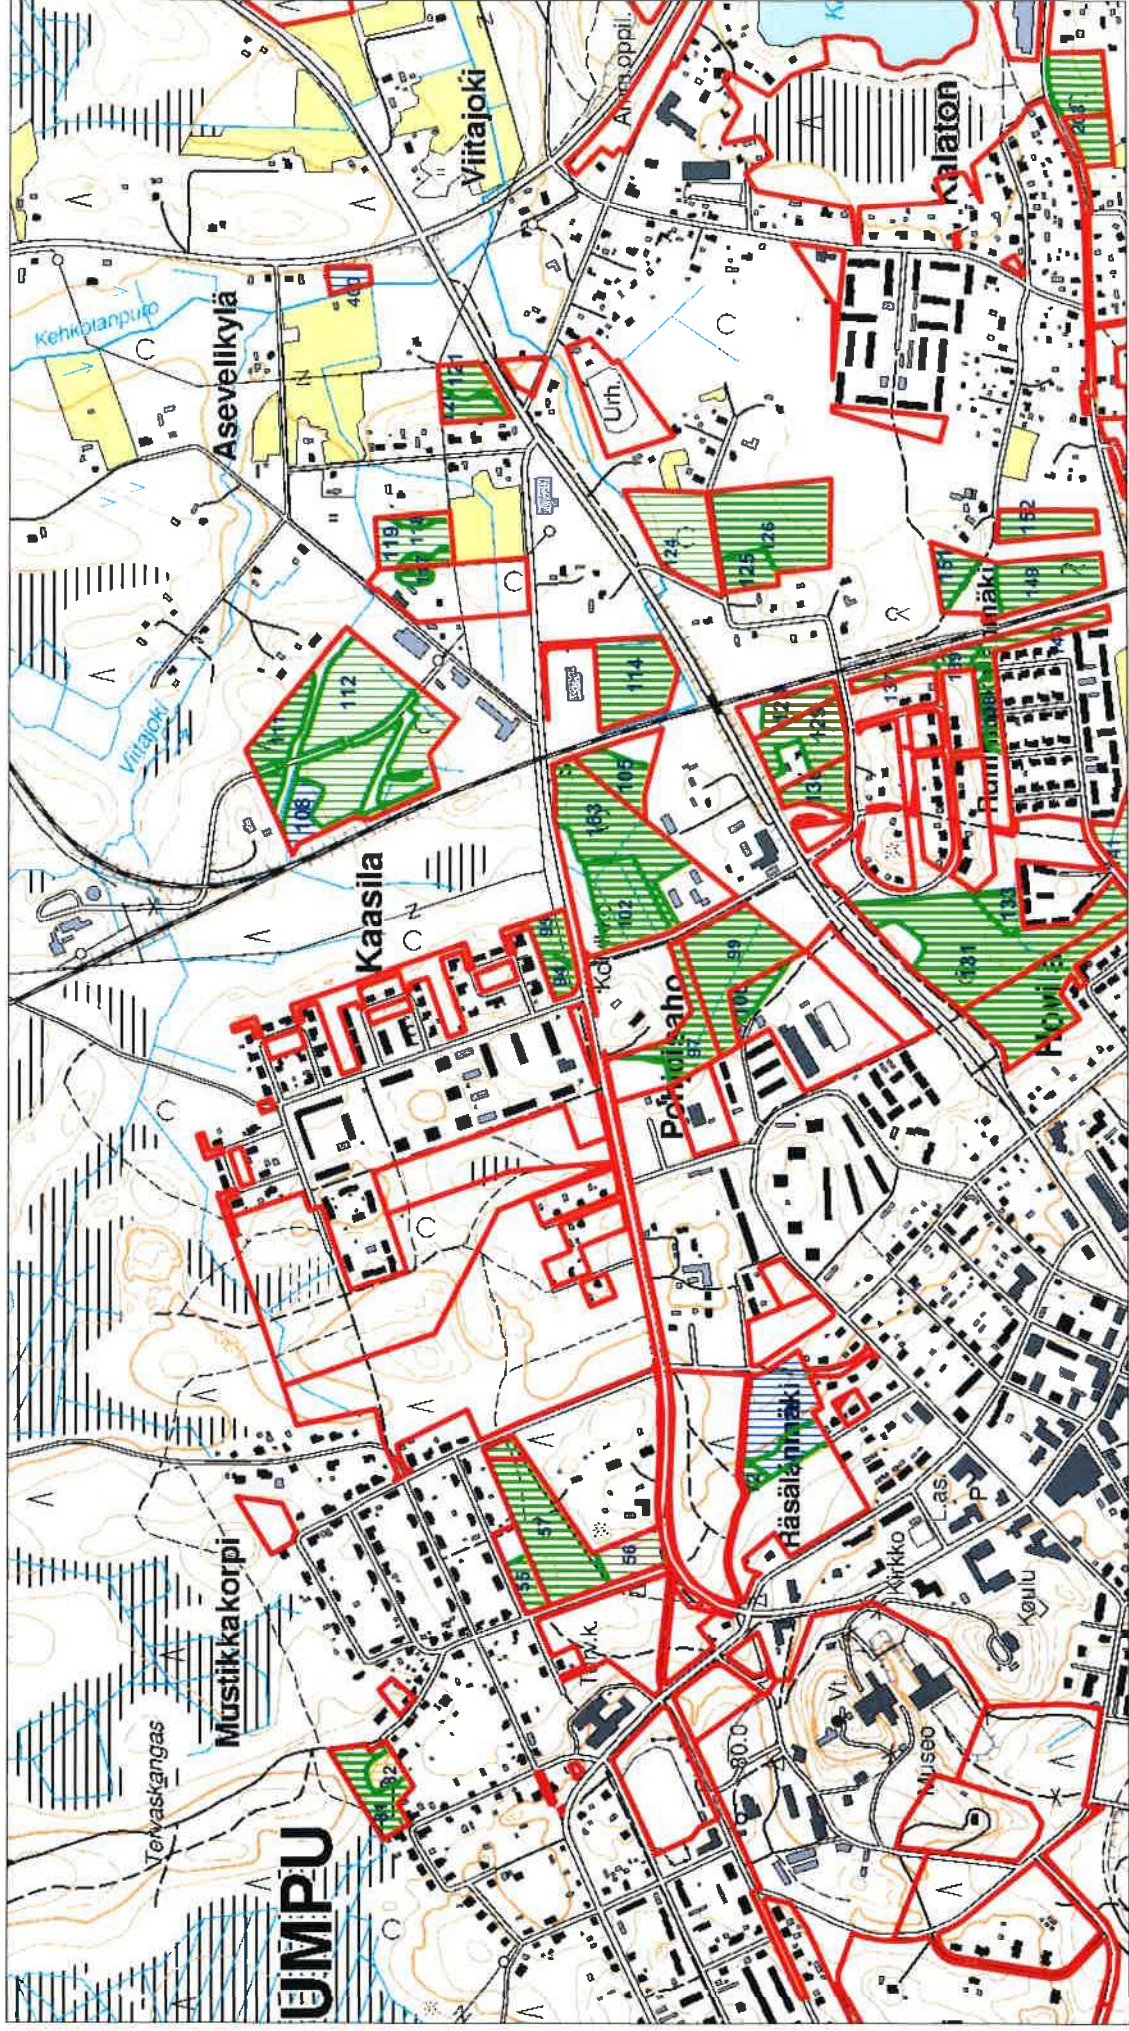

OUTOKUMMUN KAUPUNKI  
PL 47  
83501 OUTOKUMPU

Metsänhoitoyhdistys Pohjois-Karjala ry

Kunta: 309 Outokumpu

Kylä: 406 SYSMÄ

Tila: 141:5 KALATON

TYÖMAAKARTTA

25.02.2019

Ms: 309 968 052 301.2 ha

Työmaa: 10-351-051F-19 74.2 ha

© Maanmittauslaitos, lupa nro 1422/MML/15

Kp: 604386, 6955926 Karttalehti: P5311L

1:12000

Hakkuut

 Ensiharvennus (12.2 ha)

 Harvennushakkuu (41.3 ha)

 Siemen/suojus/verhopuu (1.0 ha)

TYÖMAAKARTTA  
25.02.2019  
Ms: 309 968 052 301.2 ha  
Työmaa: 10-351-051F-19 74.2 ha

1:12000

Hakkuut

- Ensiharvennus (12.2 ha)
- Poimintahakkuu (3.5 ha)

Harvennushakkuu (41.3 ha)

Siemen/suojus/verhopuu (1.0 ha)

Avohakkuu (16.2 ha)