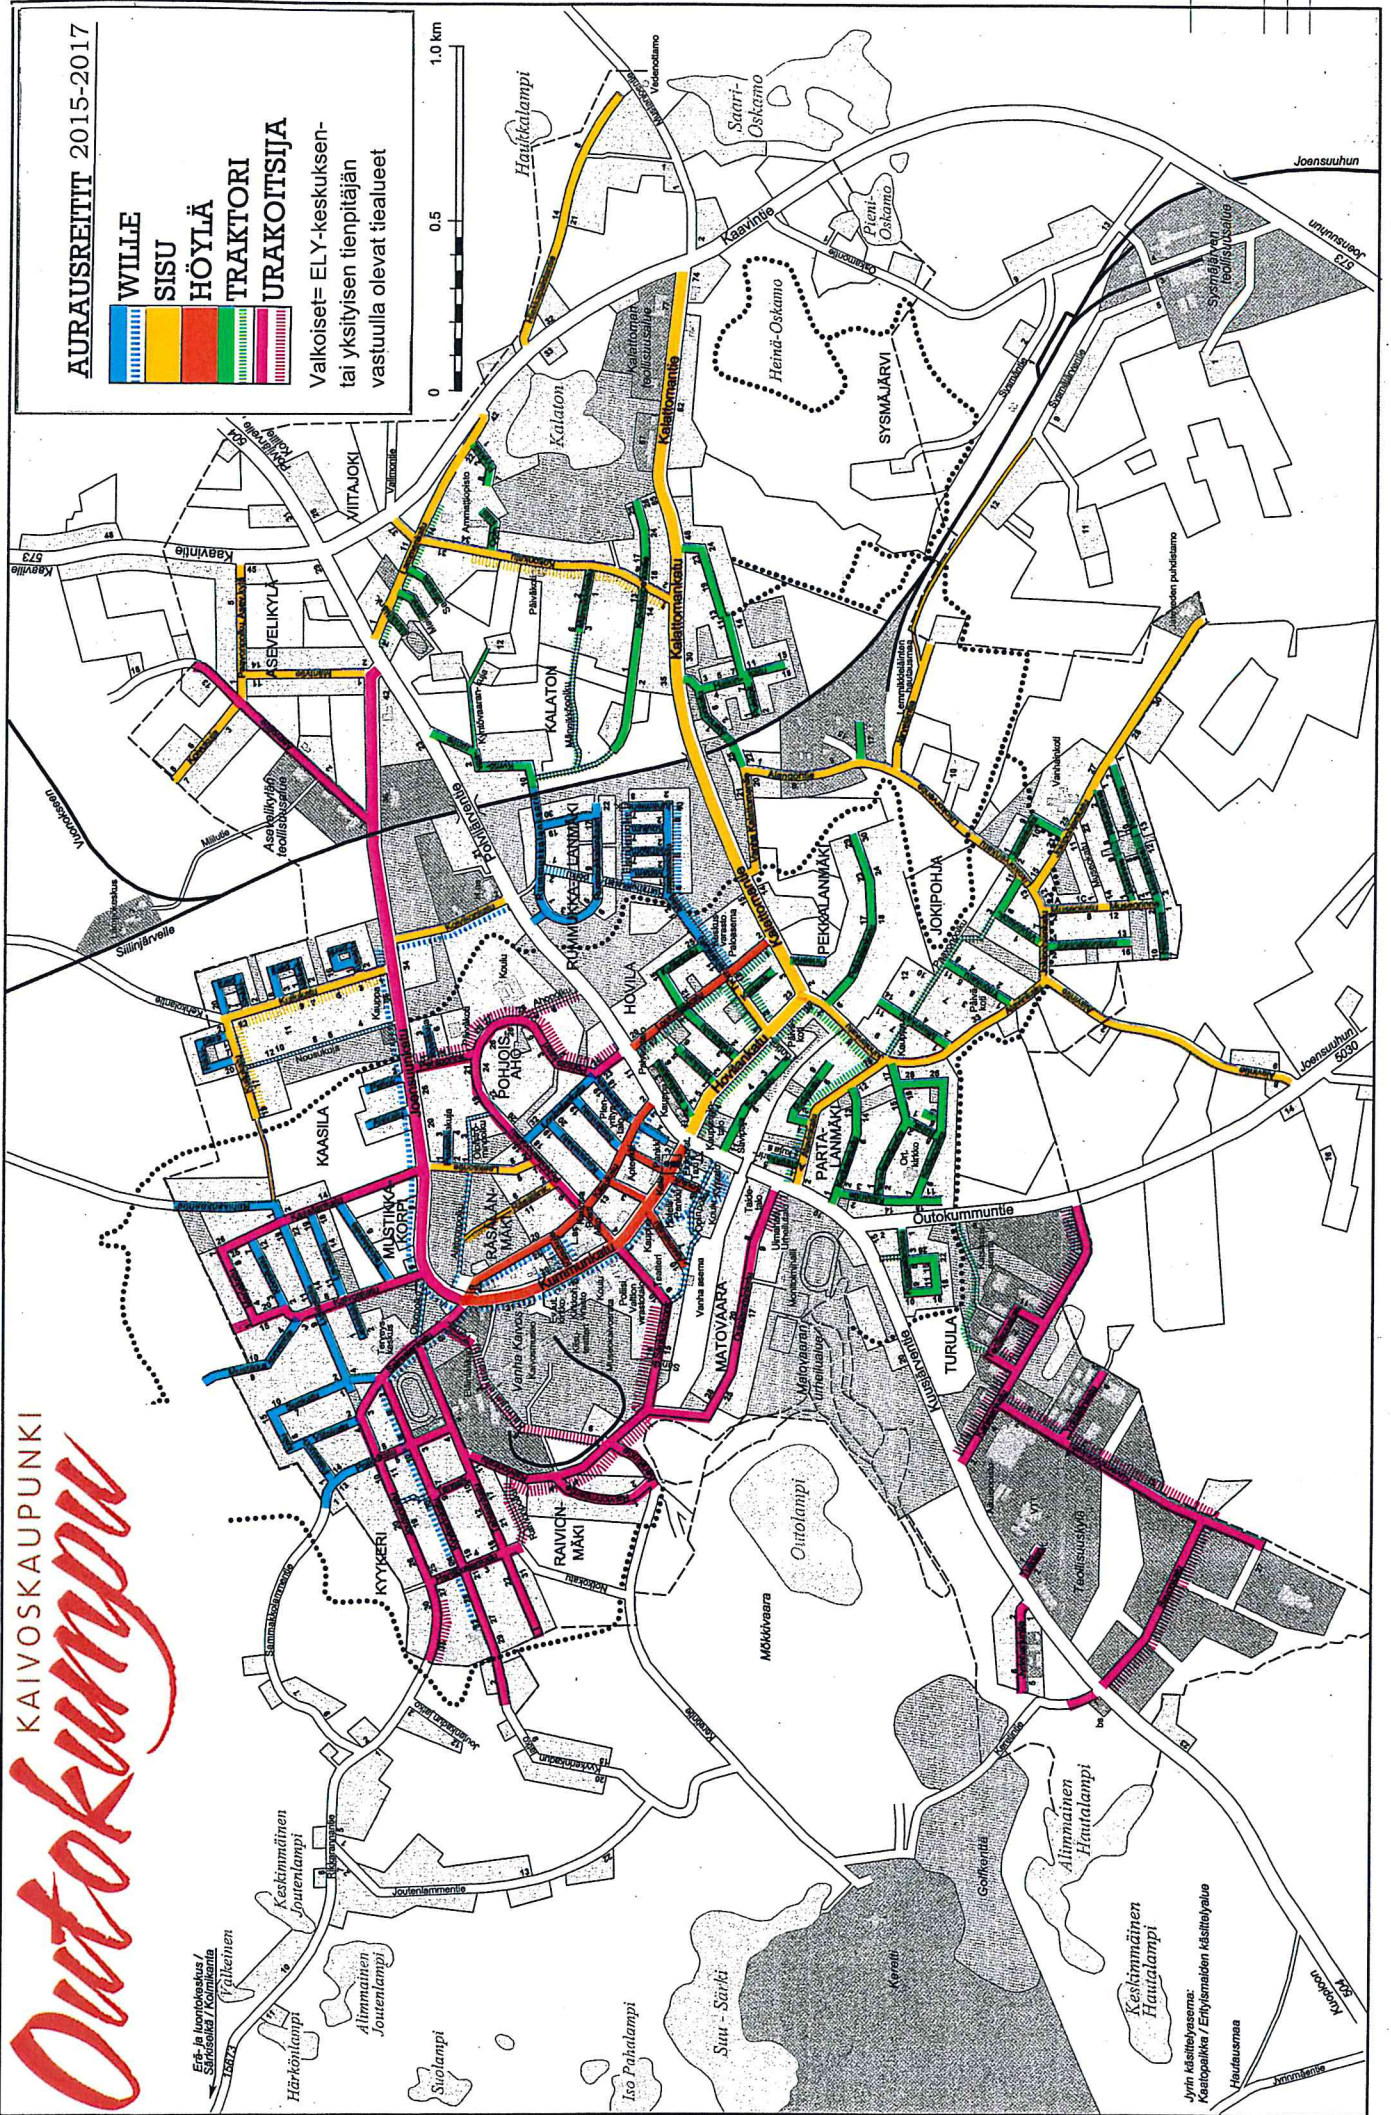

KAIVOSKAUPUNKI Outokumpu

AURAUSREITIT 2015-2017

Valkoiset = ELY-keskuksen-
tai yksityisen tienpitäjän
vastuulla olevat tealueet

Jyvin käsittelyasema:
Kaatopaikka / Eriyönnöllisen käsittelyalue
Heittausmaa