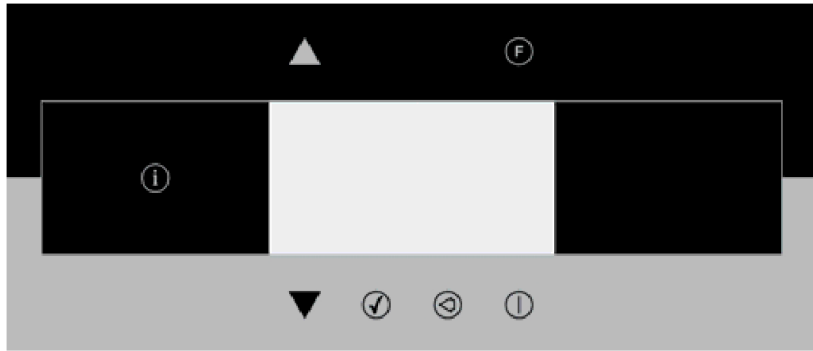

KORKEATEHOLINKOAVA PESUKONE ESTERI 28 FX Matto

OHJELMAPANEELI