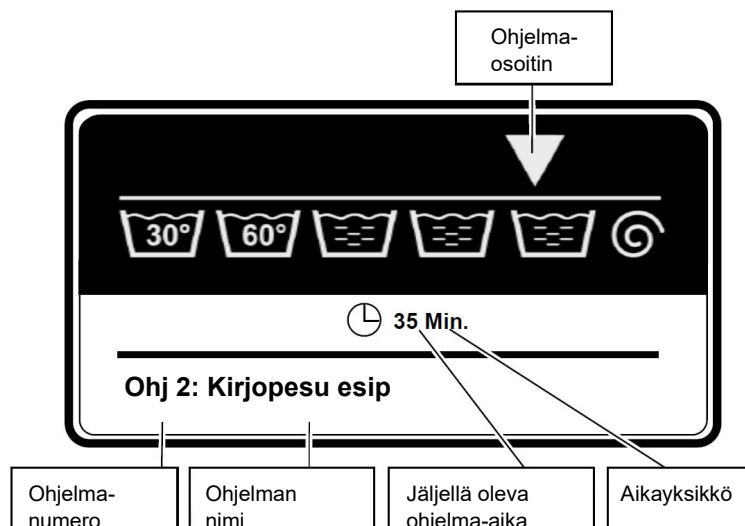

## OHJELMAPANEELI

**NUOLI YLÖS**  
- siirry valikossa ylöspäin

**HYVÄKSY VALINTA**  
- valitun toiminnon hyväksyntä

**NUOLI ALAS**  
- siirry valikossa alaspäin

**PERUUTA VALINTA**  
- valitun toiminnon peruutus

**KÄYNNISTYS**  
- ohjelman käynnistys-nappi  
- ohjelman pikaohitus ohjelman aikana (ei koske rahastinmalleja)

**LISÄTOIMINNON VALINTA**  
- linkouksen poisto ohjelmasta  
- valitaan ennen ohjelman käynnistämistä

**LISÄTIEDOT**  
- Näyttöön tulee ohjelman tiedot

## NÄYTTÖ

Jäljellä olevan ajan näyttö ei ole todellinen ohjelma-aika, sillä siitä puuttuu veden ottamiseen, veden lämmittämiseen ja veden poistoon kulunut aika.